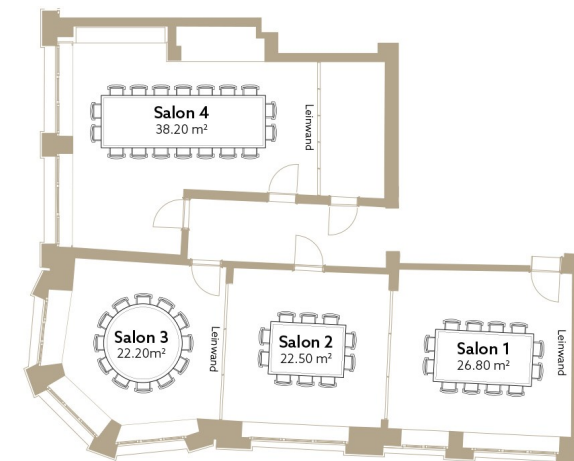

RAUMPLÄNE

HOTEL SCHWEIZERHOF ZÜRICH

Alle Räume sind klimatisiert, schallisoliert und verfügen über viel Tageslicht.

Raum	Blocktisch ohne Hilfsmittel	Blocktisch mit Hilfsmittel	Theater- bestuhlung	Fläche	Höhe
Restaurant La Soupière	60	—	—	80m ²	2.31m
Kleines Restaurant	12	12	20	30m ²	2.31m
Kleines & grosses Restaurant	80	—	—	110m ²	2.31m
Salon 1	12	12	18	28m ²	2.31m
Salon 2	10	8	14	23m ²	2.31m
Salon 3	12	10	16	23m ²	2.31m
Salon 4	17	15	30	38m ²	2.31m
Salon 1-2	24	22	40	51m ²	2.31m
Salon 2-3	24	22	40	46m ²	2.31m
Salon 1-3	45	40	60	74m ²	2.31m

IN DER RAUMMIETE INBEGRIFFEN

- Highspeed Internetverbindung
- Leinwand, Laserpointer und Flipchart
- Rednerpult
- Schreibblöcke und Kugelschreiber
- Früchte und Blumenschmuck
- Benützung Businesscorner