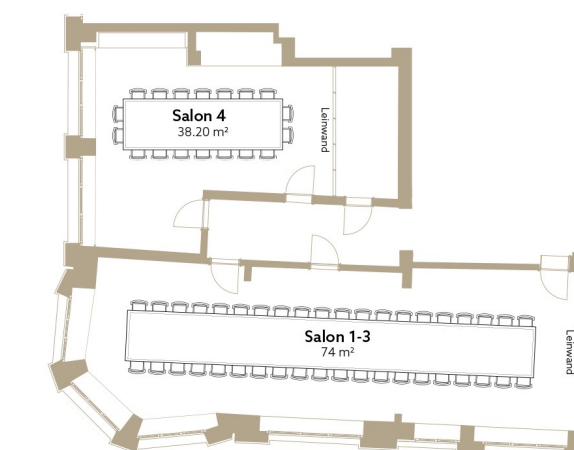

RAUMPLÄNE

HOTEL SCHWEIZERHOF ZÜRICH

Alle Räume sind klimatisiert, schallisoliert und verfügen über viel Tageslicht.

Raum	Blocktisch ohne Hilfsmittel	Blocktisch mit Hilfsmittel	Theater- bestuhlung	Fläche	Höhe
Restaurant La Soupière	60	—	—	80m ²	2.31m
Kleines Restaurant	12	12	20	30m ²	2.31m
Kleines & grosses Restaurant	80	—	—	110m ²	2.31m
Salon 1	12	12	18	28m ²	2.31m
Salon 2	10	8	14	23m ²	2.31m
Salon 3	12	10	16	23m ²	2.31m
Salon 4	17	15	30	38m ²	2.31m
Salon 1-2	24	22	40	51m ²	2.31m
Salon 2-3	24	22	40	46m ²	2.31m
Salon 1-3	45	40	60	74m ²	2.31m

IN DER RAUMMIETE INBEGRIFFEN

- Highspeed Internetverbindung
- Leinwand, Laserpointer und Flipchart
- Rednerpult
- Schreibblöcke und Kugelschreiber
- Früchte und Blumenschmuck
- Benützung Businesscorner