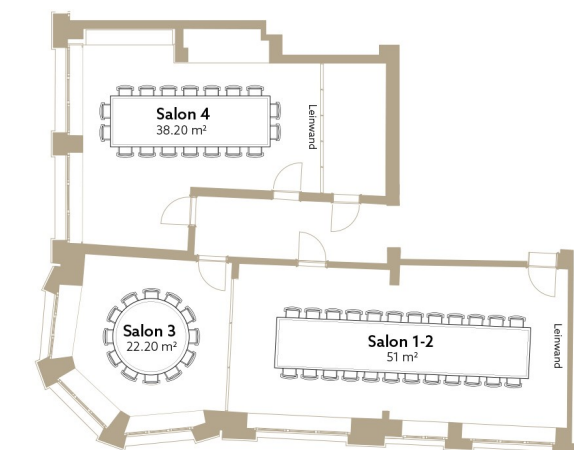

RAUMPLÄNE

HOTEL SCHWEIZERHOF ZÜRICH

Alle Räume sind klimatisiert, schallisoliert und verfügen über viel Tageslicht.

Raum	Blocktisch ohne Hilfsmittel	Blocktisch mit Hilfsmittel	Theater- bestuhlung	Fläche	Höhe
Restaurant La Soupière	60	—	—	80m ²	2.31m
Kleines Restaurant	12	12	20	30m ²	2.31m
Kleines & grosses Restaurant	80	—	—	110m ²	2.31m
Salon 1	12	12	18	28m ²	2.31m
Salon 2	10	8	14	23m ²	2.31m
Salon 3	12	10	16	23m ²	2.31m
Salon 4	17	15	30	38m ²	2.31m
Salon 1-2	24	22	40	51m ²	2.31m
Salon 2-3	24	22	40	46m ²	2.31m
Salon 1-3	45	40	60	74m ²	2.31m

IN DER RAUMMIETE INBEGRIFFEN

- Highspeed Internetverbindung
- Leinwand, Laserpointer und Flipchart
- Rednerpult
- Schreibblöcke und Kugelschreiber
- Früchte und Blumenschmuck
- Benützung Businesscorner